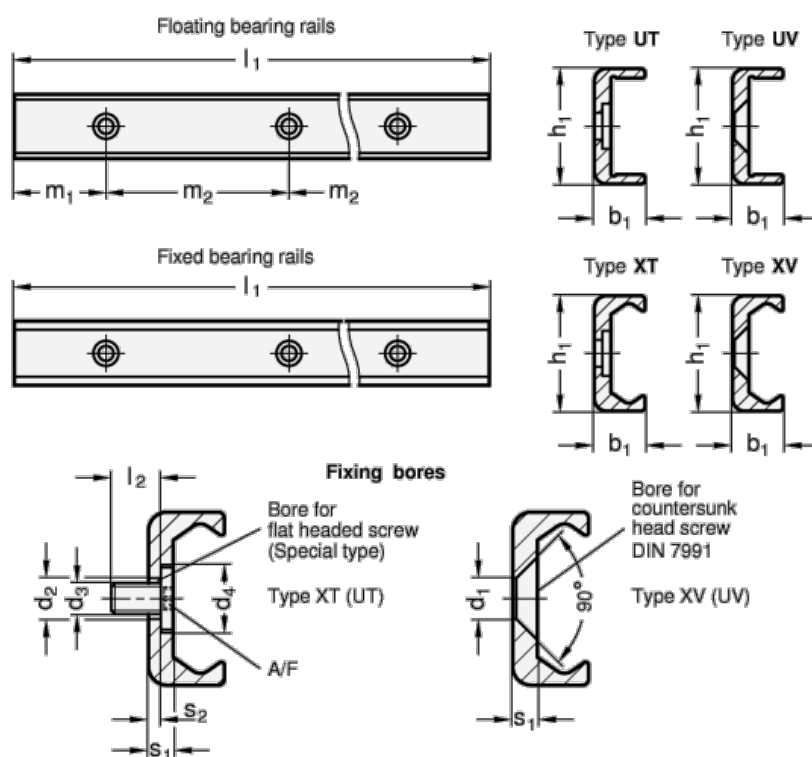

Varenummer: 20242228144040XV
 Beskrivelse: E+G kompakt profil GN 2422-28-1440-40

Mål

A/F =	L2 =
b1 = 12.3	m1 = 40
d1 = 5.5	m2 = 80
d2 =	s1 = 4
d3 =	s2 =
d4 =	Vægt i (g) = 1742
h1 = 28	
L1 = 1440	